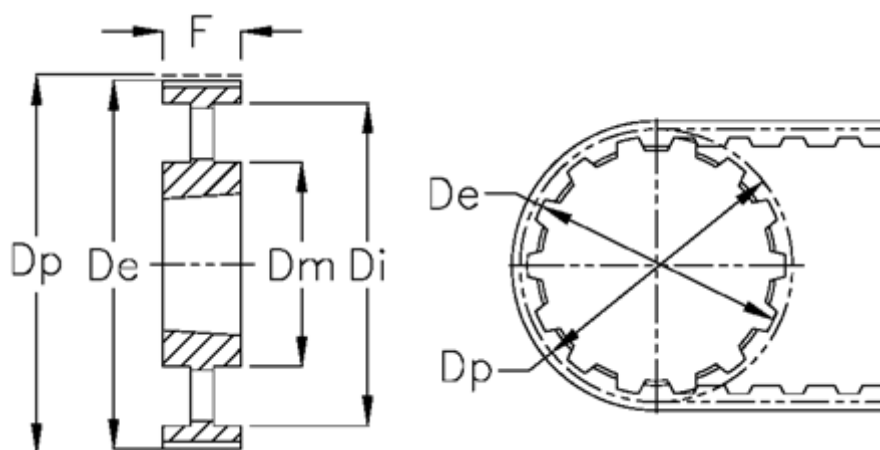

Varenummer: 604134072100
Beskrivelse: Tandremskive for taperbøsning
72 L 100 TL 1108

Mål

Bredde	= L 100	Max boring	= 50
De	= 217.53	S	= 32
Deling (tomme)	= 3/8	Tandantal	= 72
Di	= 202	Vægt	= 4.4
Dm	= 92		
Dp	= 218.3		
F	= 32		
For taperbøsning	= 2012		